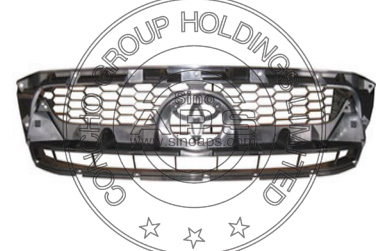

TY06B00396N

GRILL BASE --CHR.