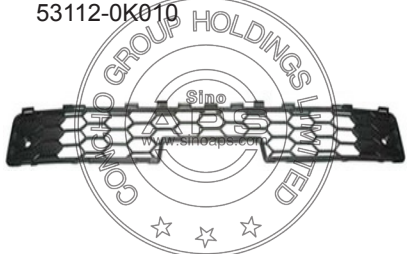

FRONT BUMPER
52119-0K972

TY06B01395N

FRONT BUMPER
52119-0K974

TY06B26390N

HUB COVER

TY06B02390N

FRONT BUMPER MESH
53112-0K010

TY06B01400N

REAR BUMPER --CHR.

TY06B26391N

HUB COVER

TY06B26392N

HUB COVER --CHR.

TOYOTA