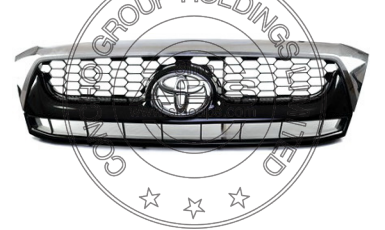

FRONT GRILL W/ BLK. Moulding
53111-0K050 53121-0K050

TY06A03390L/R

FOG LAMP
L:81220-0K080 R:81210-0K080

TY06A00398L/R

HEAD LAMP --E/T
L:81170-0K210 R:81150-0K210

TY06B00391N

FRONT GRILL W/ CHR. Moulding
53111-0K200 53121-0K060