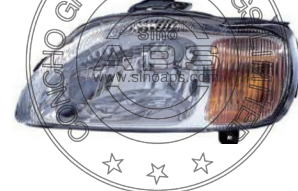

REPLACEMENT FOR
BALENO 95-/ESTEEM

REPLACEMENT FOR
BALENO 95-/ESTEEM

REPLACEMENT FOR
BALENO 98-/ESTEEM

SZ04A00000L/R

HEAD LAMP
L:35120-60G00 R:35320-60G00

SZ04A05000N

SIDE LAMP
34610-60B11

SZ04A00005L/R

HEAD LAMP
L:35320-65G30 R:35120-65G30

SZ04A02000L/R

CORNER LAMP
L:35602-60G00 R:35601-60G00

SZ04B01000N

FRONT BUMPER

SZ04A00006L/R

HEAD LAMP
L:35320-05G30 R:35120-05G30

SZ04A11000L/R