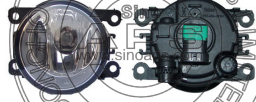

TAIL LAMP  
L:35670-61J00 R:35650-61J00

**SZ12B05101L/R**

RR. SIDE BUMPER

REPLACEMENT FOR  
**APV 07-**

REPLACEMENT FOR  
**APV 07-**

REPLACEMENT FOR  
**APV 07-**

**SZ12A00120L/R**

HEAD LAMP  
L:35320-60K00-000  
R:35120-60K00-000

**SZ12A03120L/R**

FOG LAMP  
L:35500-63J00-R

**SZ12A11120L/R**

TAIL LAMP  
L:35670-60K00-000  
R:35650-60K00-000

**SZ12A05120L/R**

SIDE LAMP  
L:36410-63J00-R

SUZUKI