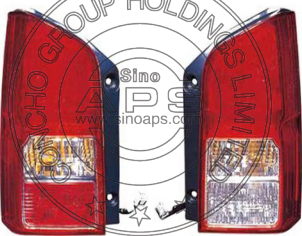

NS12A11400L/R

TAIL LAMP
L:26555-EB300 R:26550-EB300